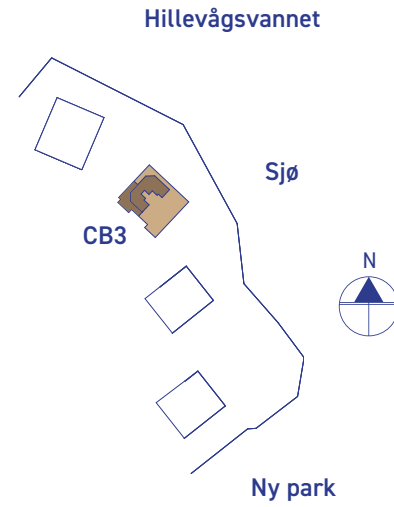

Leilighet 801

– dagens planløsning

8. etasje

Toppetasje

Leilighet 801

– interiørarkitektens foreslåtte planløsning

8. etasje

Toppetasje