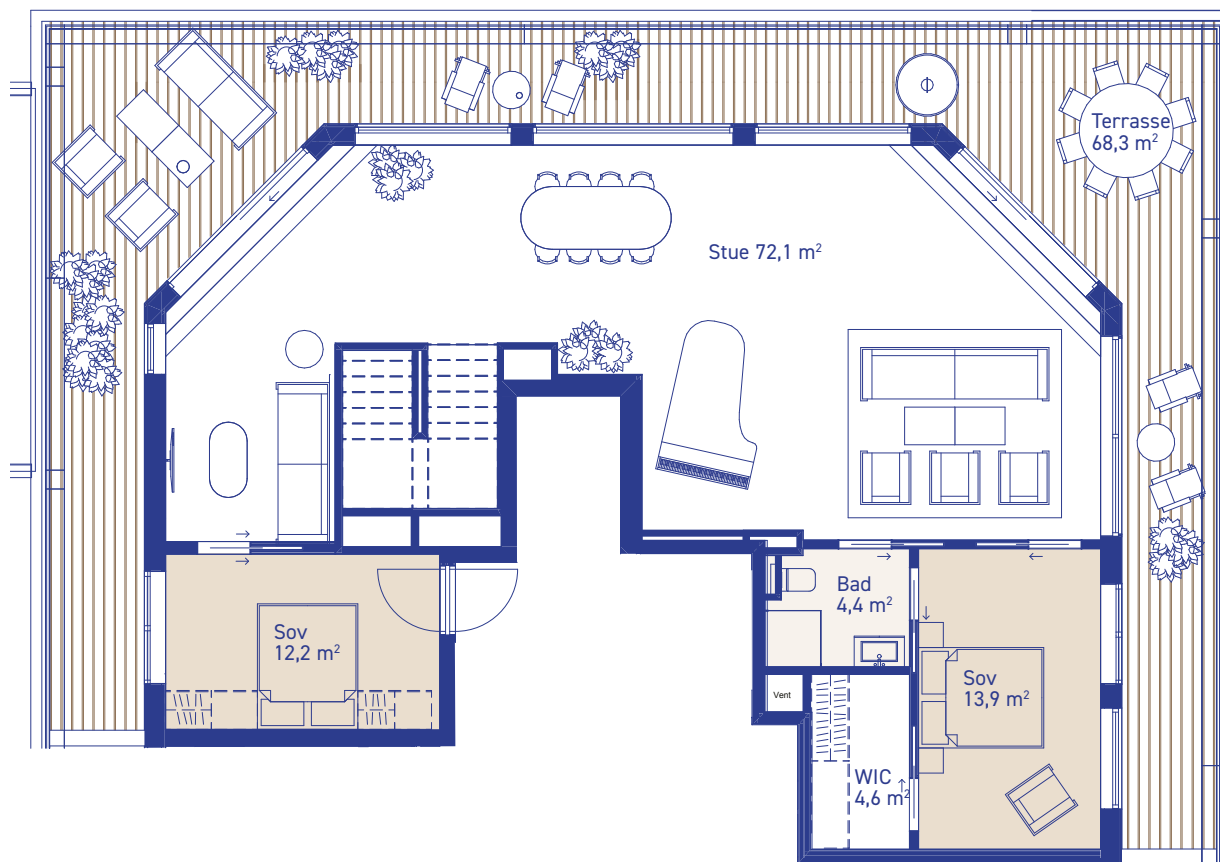

Leilighet 801

– dagens planløsning

8. etasje

Toppetasje

Leilighet 801

– interiørarkitektens foreslåtte planløsning

8. etasje

Toppetasje