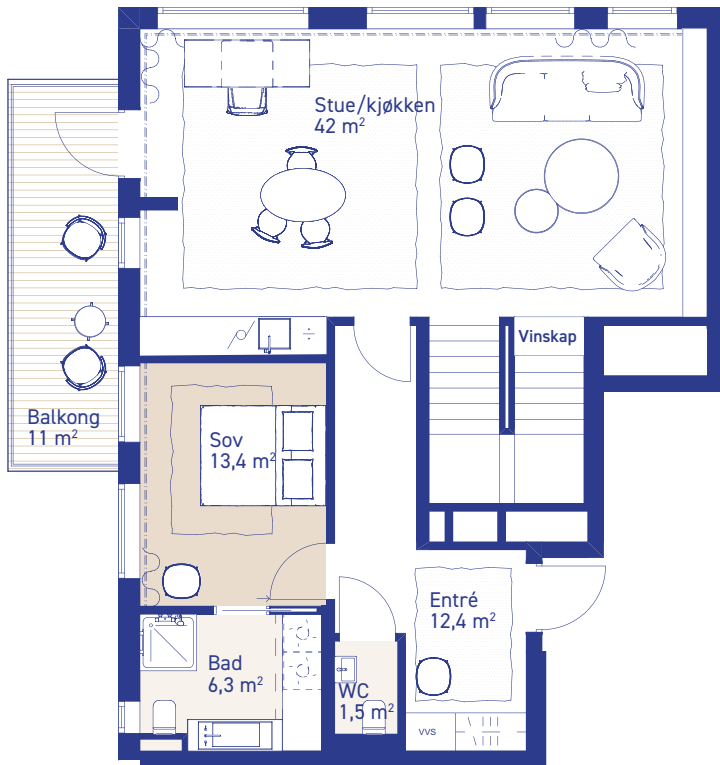

Leilighet 801

– dagens planløsning

8. etasje

Toppetasje

Leilighet 801

– interiørarkitektens foreslåtte planløsning

8. etasje

Toppetasje