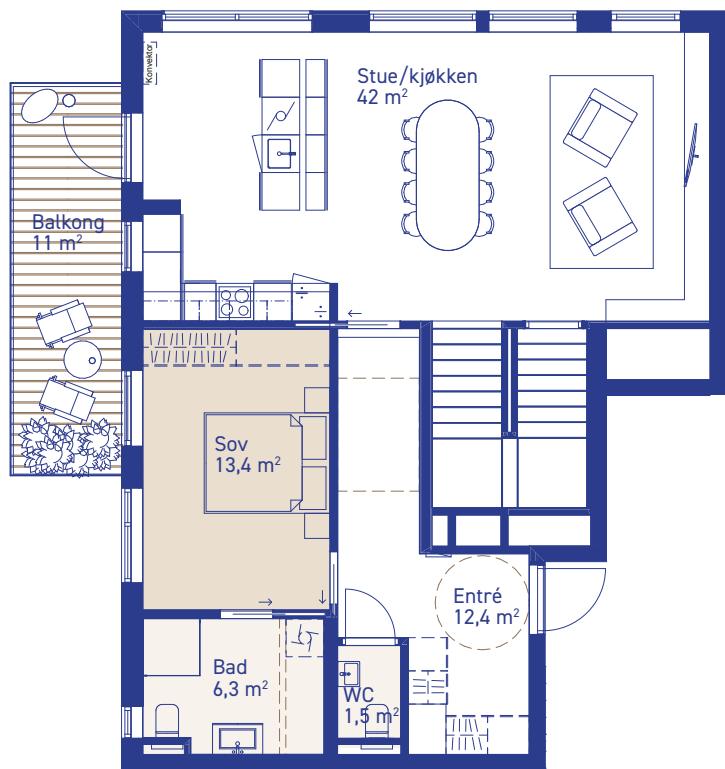

Leilighet 801

– dagens planløsning

8. etasje

Toppetasje

Leilighet 801

– interiørarkitektens foreslåtte planløsning

8. etasje

Toppetasje